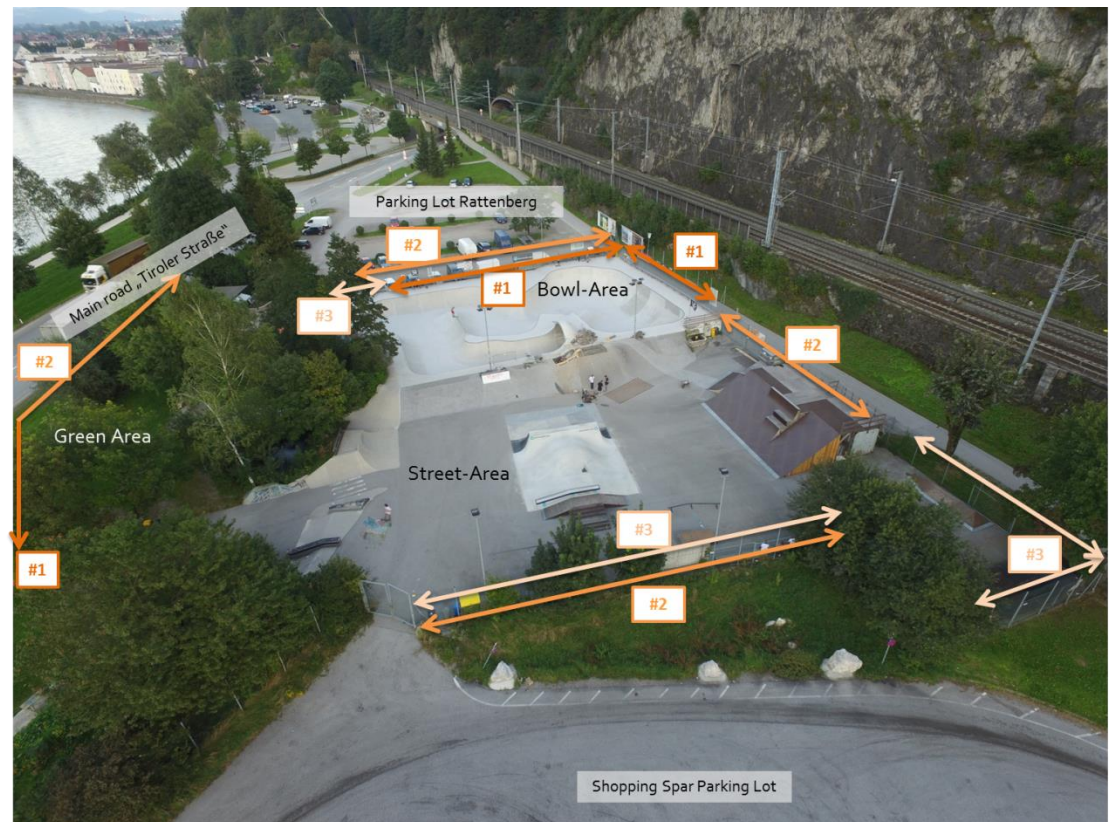

Die Banner sind das ganze Jahr über ein Blickfang.

Innerhalb des Skateparks bietet sich die Möglichkeit für skatebezogene Firmen, Skater unterschiedlichen Alters und Könnens zu erreichen.

Ein Banner an der **Außenseite** des Zauns bietet durch die Lage des Parks direkt an der viel befahrenen Tiroler Straße B171 einerseits und dem Einkaufszentrum „Innkauf“ andererseits, wie auch die Nähe zur Touristenstadt Rattenberg, eine Möglichkeit, dass ihre Werbung auch von Skateboard-fremdem Publikum gesehen wird.

Skate & Board Club 31 | ZVR: 400917061
Innsbruckerstraße 54
6230 Brixlegg
AUSTRIA

PROMO | Banners

The *fence* around the Skatepark offers an exquisite opportunity for your promotion banners.

Banners are an eye catcher all year round.

Within the Skatepark, the opportunity to reach Skaters in different ages and rider levels is huge.

A banner on the *outside* of the fence is facing directly towards the strong frequented "Tiroler Straße B171" on one side and the shopping center "Innkauf" on the other side. The outside fence is also facing towards the historical city "Rattenberg" which is a tourist magnet in summertime. This gives the opportunity to also reach non-skate-public.