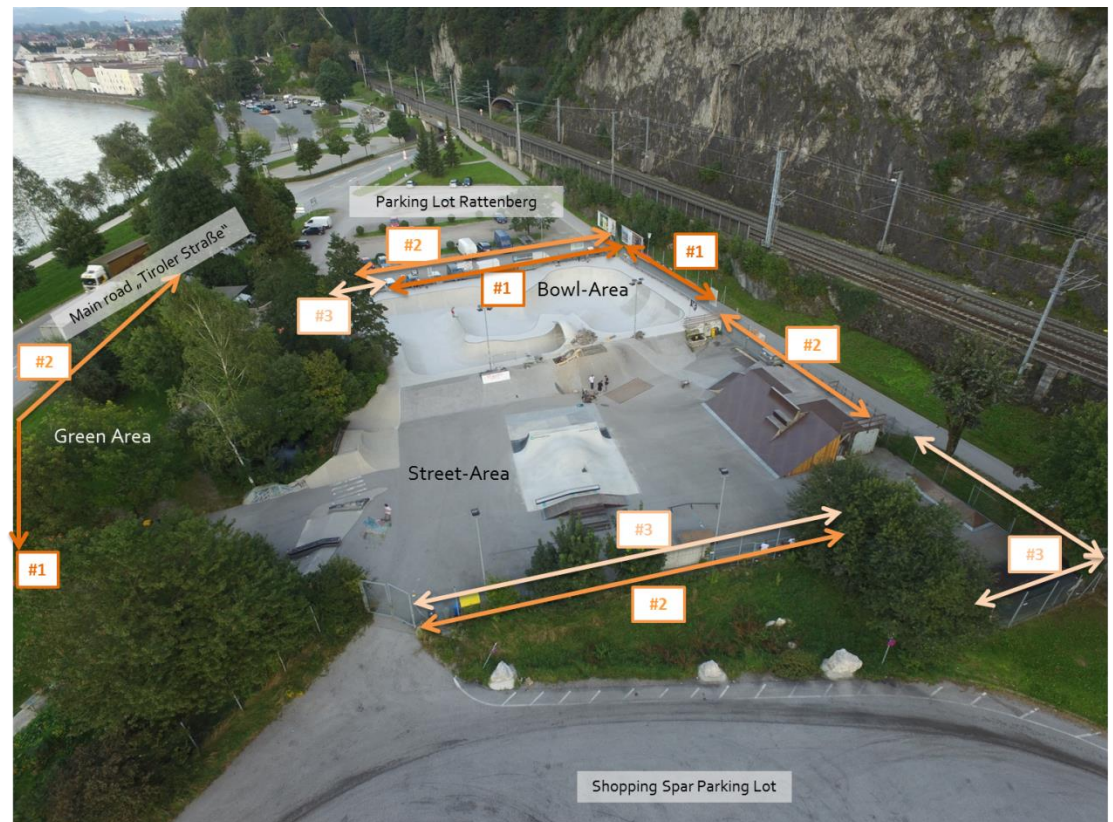

Die Banner sind das ganze Jahr über ein Blickfang.

Innerhalb des Skateparks bietet sich die Möglichkeit für skatebezogene Firmen, Skater unterschiedlichen Alters und Könnens zu erreichen.

Ein Banner an der **Außenseite** des Zauns bietet durch die Lage des Parks direkt an der viel befahrenen Tiroler Straße B171 einerseits und dem Einkaufszentrum „Innkauf“ andererseits, wie auch die Nähe zur Touristenstadt Rattenberg, eine Möglichkeit, dass ihre Werbung auch von Skateboard-fremdem Publikum gesehen wird.

Jedes Werbepaket enthält je ein Banner am Zaun des Skateparks für den Zeitraum von einem Jahr, sowie die Platzierung ihres Logos auf unserer Homepage www.skatethecradle.com.

Variante #1	€ 800-1000,- pro Jahr	Großer Banner im Bowl Areal <ul style="list-style-type: none"> • Werbefläche direkt im Bowl-Areal, welche auch bei allen Veranstaltungen abfotografiert wird Banner nach außen in Richtung Tiroler Straße <ul style="list-style-type: none"> • Werbefläche direkt an der Tiroler Straße, die eine hohe Verkehrsfrequenz aufweist
Variante #2	€ 500-800,- pro Jahr	Großer Banner im Street Areal <ul style="list-style-type: none"> • Werbefläche am Street-Areal, die beim Eintritt sofort ins Auge sticht Banner Richtung Parkplatz Rattenberg oder Richtung Spar Kleiner Banner im Bowl-Areal in Eingangsnähe
Variante #3	€ 200-500,- pro Jahr	Kleiner Banner im Street Areal oder im Bowl-Areal in Eingangsnähe

Within the Skatepark, the opportunity to reach Skaters in different ages and rider levels is huge.

A banner on the *outside* of the fence is facing directly towards the strong frequented "Tiroler Straße B171" on one side and the shopping center "Innkauf" on the other side. The outside fence is also facing towards the historical city "Rattenberg" which is a tourist magnet in summertime. This gives the opportunity to also reach non-skate-public.